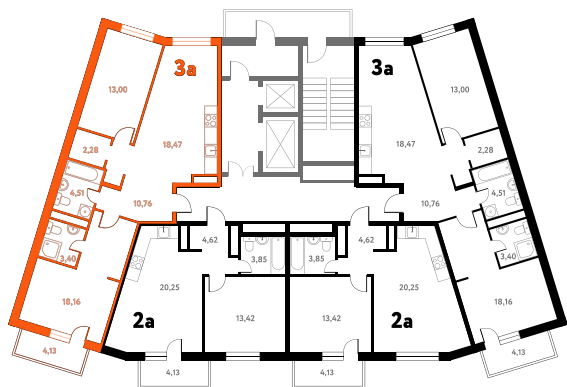

На этаже 4 этаж 3 секция

На генплane 3 секция