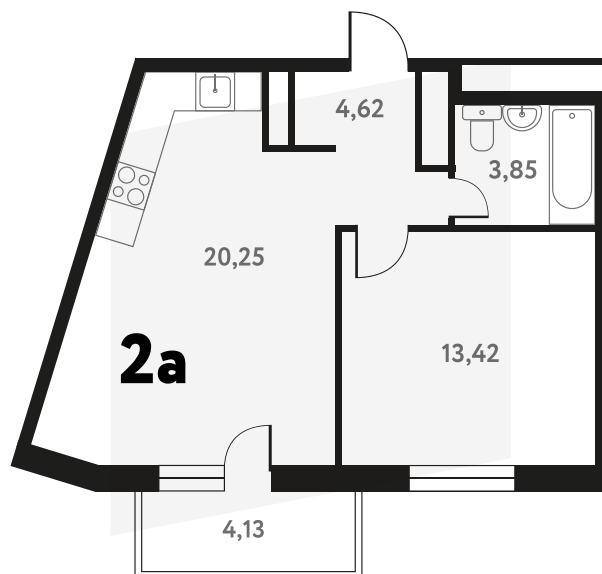

Мы используем файлы cookie, чтобы улучшить сайт для вас

Согласен

2-КОМ. 43,5 М²

Г СОВМЕЩЕНИЕ

1 ДОМ

3 СЕКЦИЯ

4 ЭТАЖ

от **6 221 303** руб.

Эта квартира в ипотеку
от **18 649** РУБ./МЕС

На эта же 4 этаж 3 секция

На генплана 3 секция

Офис продаж

МО, г. Пушкино, мкр. Мамонтовка, ул. Школьная, д. 28

Пн-Вс 10:00 - 20:00

Актуальнона:

9/8/2024, 2:01:38 AM