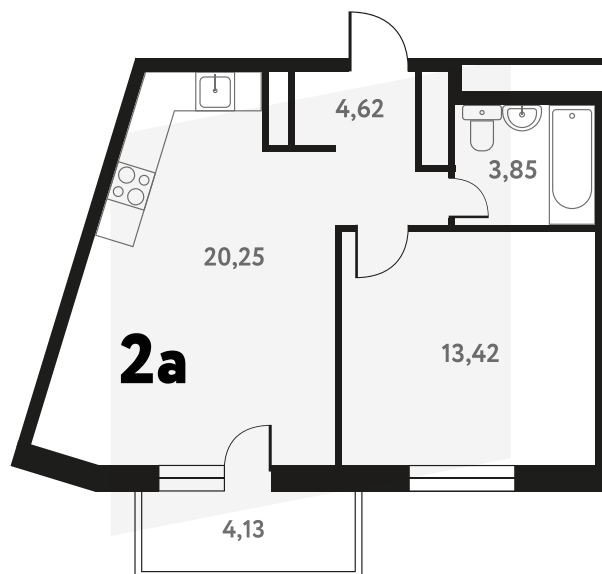

Мы используем файлы cookie, чтобы улучшить сайт для вас

Согласен

2-КОМ. 43,5 М²

Г СОВМЕЩЕНИЕ

1 ДОМ

3 СЕКЦИЯ

4 ЭТАЖ

от **6 221 303** руб.

Эта квартира в ипотеку
от **18 649** РУБ./МЕС

На эта же 4 этаж 3 секция

На генплана 3 секция

Офис продаж

МО, г. Пушкино, мкр. Мамонтовка, ул. Школьная, д. 28

Пн-Вс 10:00 - 20:00

Актуально на:

9/19/2024, 1:34:01 AM