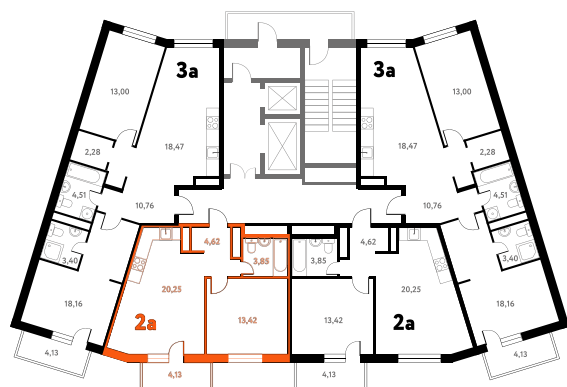

# 2-КОМ. 43,5 М<sup>2</sup>

**Г** СОВМЕЩЕНИЕ

**1 ДОМ**

**3 СЕКЦИЯ**

**4 ЭТАЖ**

**7 216 711 руб.**

Эта квартира в ипотеку  
**от 21 057 РУБ./МЕС**

На этаже 4 этаж 3 секция

На генплане 3 секция