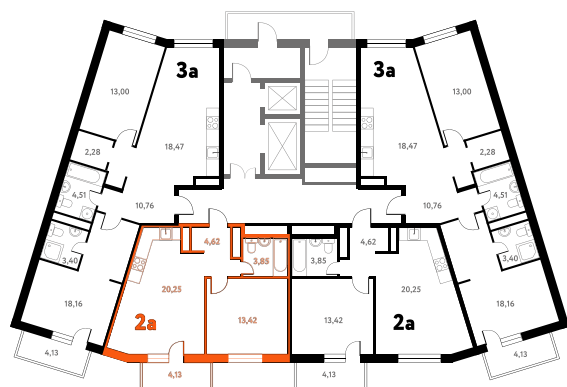

2-КОМ. 43,5 М²

Г СОВМЕЩЕНИЕ

1 ДОМ

3 СЕКЦИЯ

4 ЭТАЖ

7 216 711 руб.

Эта квартира в ипотеку
от 21 057 РУБ./МЕС

На этаже 4 этаж 3 секция

На генплане 3 секция