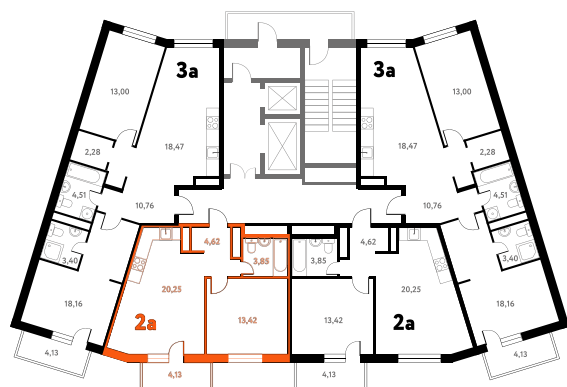

2-КОМ. 43,5 М²

Г СОВМЕЩЕНИЕ

1 ДОМ

3 СЕКЦИЯ

4 ЭТАЖ

7 216 711 руб.

Эта квартира в ипотеку
ОТ 21 633 РУБ./МЕС

На этаже 4 этаж 3 секция

На генплане 3 секция