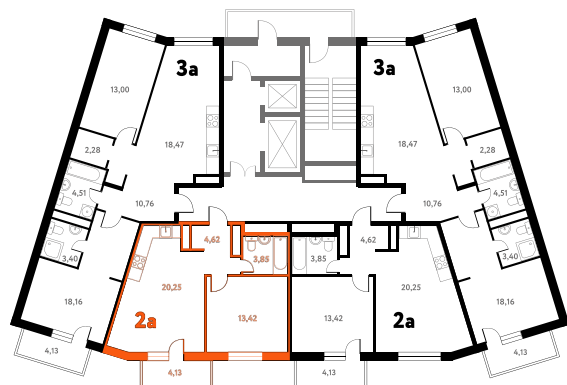

2-КОМ. 43,5 М²

Г СОВМЕЩЕНИЕ

1 ДОМ

3 СЕКЦИЯ

4 ЭТАЖ

7 216 711 руб.

Эта квартира в ипотеку
ОТ 21 633 РУБ./МЕС

На этаже 4 этаж 3 секция

На генплане 3 секция