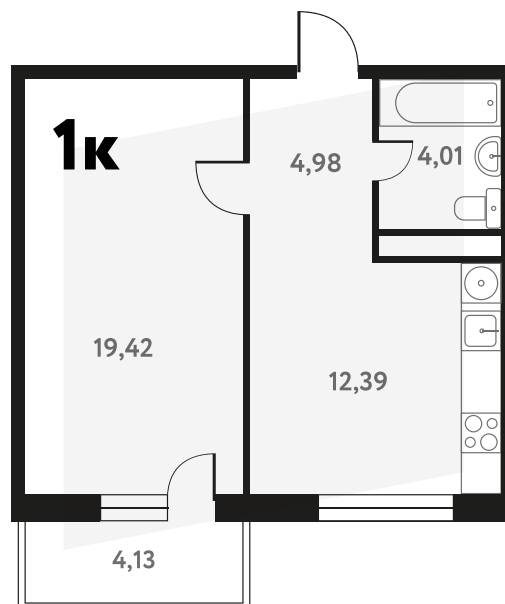

# 1-КОМ. 42,16 М<sup>2</sup>

🏠 С ОТДЕЛКОЙ    🌊 ВИД НА ВОДУ

1 ДОМ

1 СЕКЦИЯ

16 ЭТАЖ

**9 172 036 руб.**

Эта квартира в ипотеку  
от 26 762 РУБ./МЕС

На этаже    16 этаж    1 секция

На генплане    1 секция