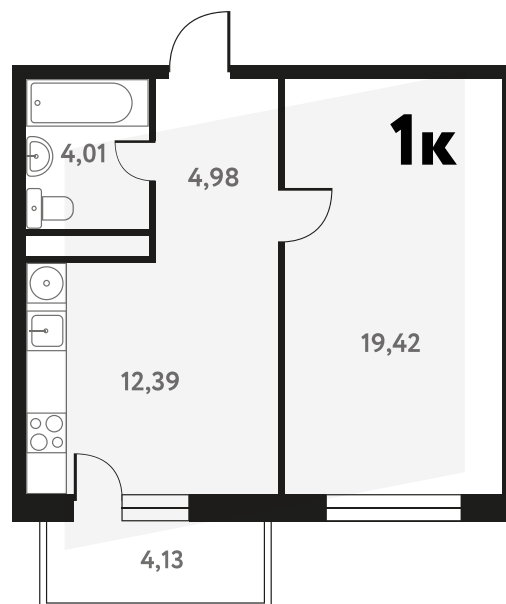

1-КОМ. 42,16 М²

🏠 С ОТДЕЛКОЙ 🌅 ВИД НА ВОДУ

1 ДОМ

1 СЕКЦИЯ

14 ЭТАЖ

9 245 412 руб.

Эта квартира в ипотеку
от 26 976 руб./мес

На этаже 14 этаж 1 секция

На генплане 1 секция