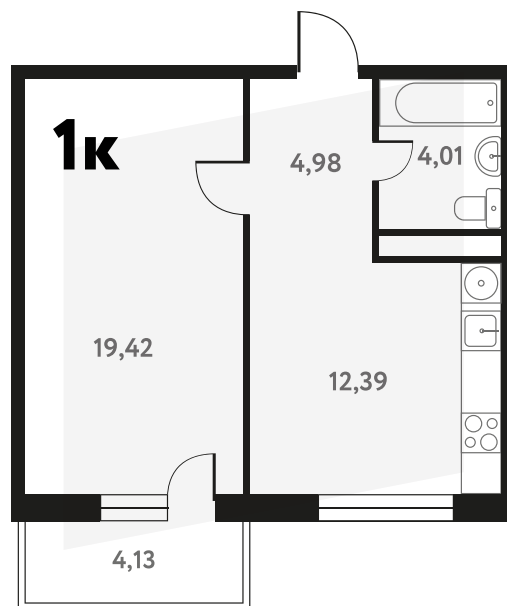

# 1-КОМ. 42,16 М<sup>2</sup>

🏠 С ОТДЕЛКОЙ    🌊 ВИД НА ВОДУ

1 ДОМ

1 СЕКЦИЯ

14 ЭТАЖ

**9 245 412 руб.**

Эта квартира в ипотеку  
**от 26 976 руб./мес**

На этаже    14 этаж    1 секция

На генплане    1 секция