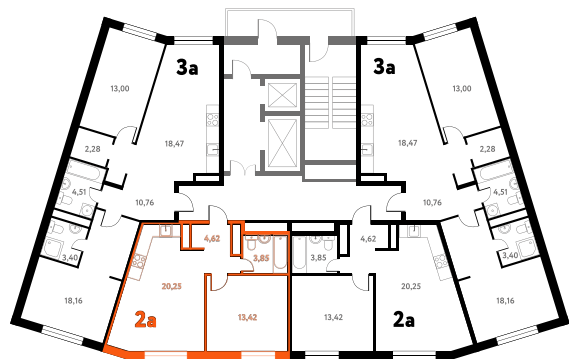

# 2-КОМ. 42,25 М<sup>2</sup>

**Г** СОВМЕЩЕНИЕ

**1 ДОМ**

**3 СЕКЦИЯ**

**2 ЭТАЖ**

**6 871 502 руб.**

Эта квартира в ипотеку  
**от 20 050 руб./мес**

На этаже 2 этаж 3 секция

На генплане 3 секция