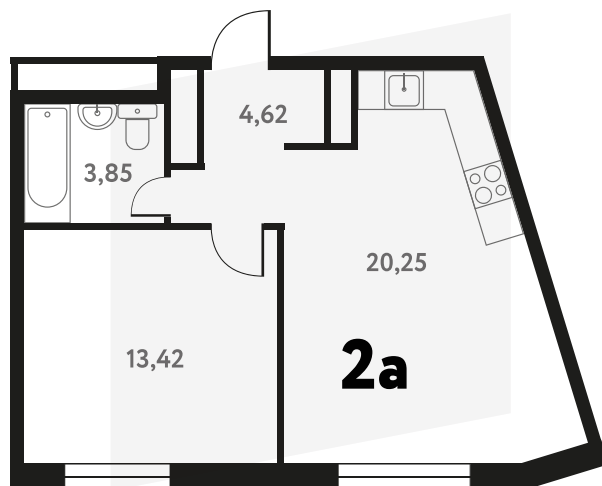

Мы используем файлы cookie, чтобы улучшить сайт для вас

Согласен

2-КОМ. 42,26 М²

Г СОВМЕЩЕНИЕ

1 ДОМ

3 СЕКЦИЯ

2 ЭТАЖ

от **5 865 058** руб.

Эта квартира в ипотеку
от **17 581** руб./мес

На эта же 2 этаж 3 секция

На генплане 3 секция

Офис продаж

МО, г. Пушкино, мкр. Мамонтовка, ул. Школьная, д. 28

Пн-Вс 10:00 - 20:00

Актуальна на:

9/19/2024, 5:03:39 PM