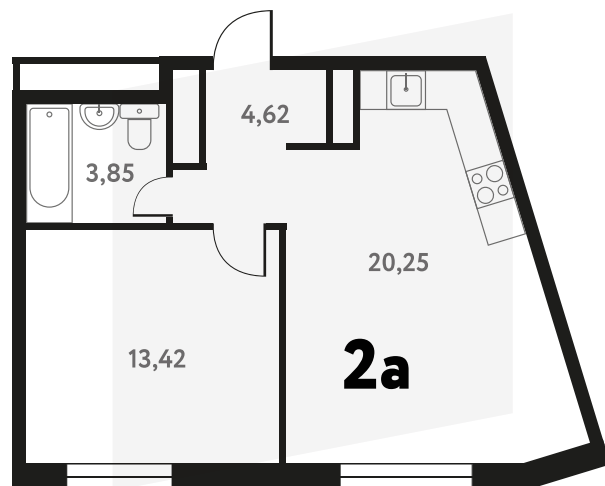

2-КОМ. 42,26 М²

Г СОВМЕЩЕНИЕ

1 ДОМ

3 СЕКЦИЯ

2 ЭТАЖ

6 871 502 руб.

Эта квартира в ипотеку
от 20 050 РУБ./МЕС

На этаже 2 этаж 3 секция

На генплане 3 секция