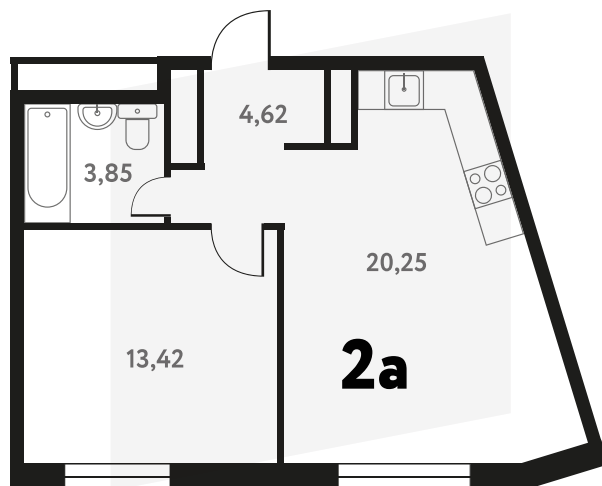

2-КОМ. 42,26 М²

Г СОВМЕЩЕНИЕ

1 ДОМ

3 СЕКЦИЯ

2 ЭТАЖ

от **5 865 058 руб.**

Эта квартира в ипотеку
от **17 581 руб./мес**

На эта же 2 этаж 3 секция