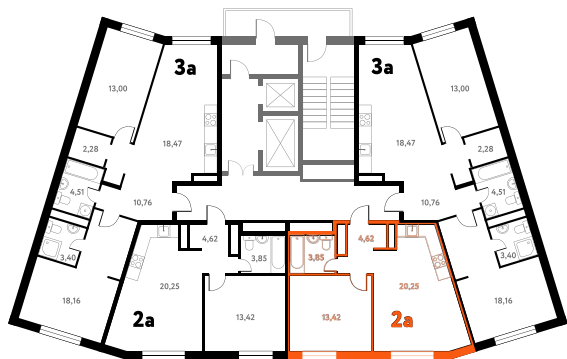

На эта же 2 этаж 3 секция

На генплана 3 секция