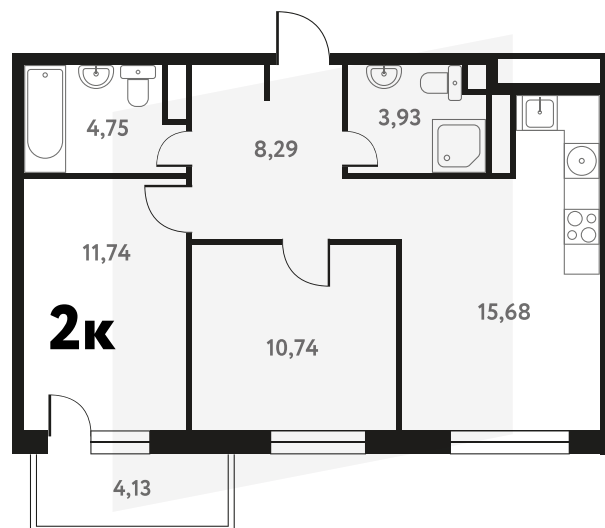

2-КОМ. 56,54 М²

с ОТДЕЛКОЙ

1 ДОМ

5 СЕКЦИЯ

17 ЭТАЖ

12 306 340 руб.

Эта квартира в ипотеку
от 35 908 руб./мес

На этаже 17 этаж 5 секция

На генплане 5 секция