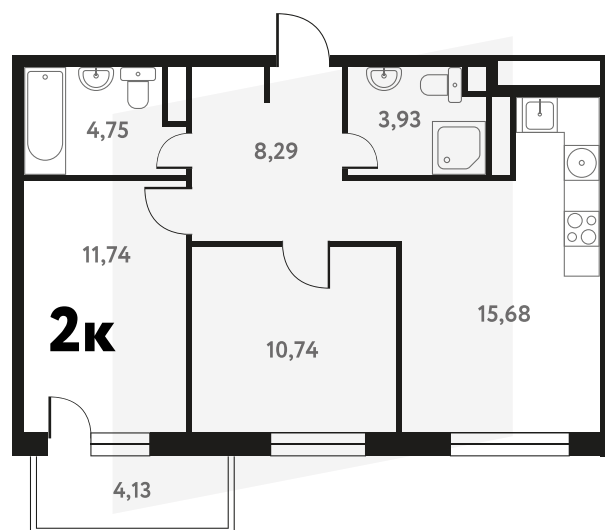

2-КОМ. 56,54 М²

с ОТДЕЛКОЙ

1 ДОМ

5 СЕКЦИЯ

17 ЭТАЖ

12 306 340 руб.

Эта квартира в ипотеку
от 35 908 руб./мес

На этаже 17 этаж 5 секция

На генплane 5 секция