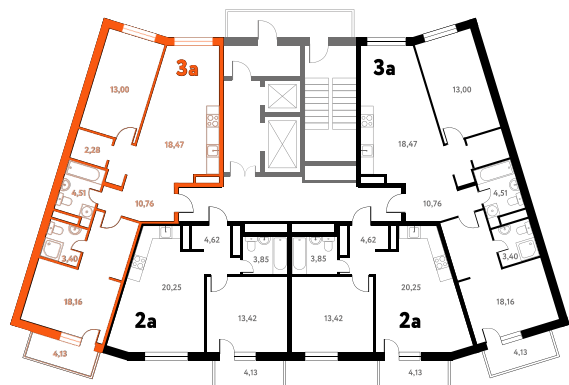

# 3-КОМ. 72,52 М<sup>2</sup>

 С ОТДЕЛКОЙ  СОВМЕЩЕНИЕ

 ВИД НА ВОДУ

**1 ДОМ**

**4 СЕКЦИЯ**

**13 ЭТАЖ**

**10 807 898 руб.**

Эта квартира в ипотеку  
**от 31 535 РУБ./МЕС**

На этаже 13 этаж 4 секция

На генплане 4 секция