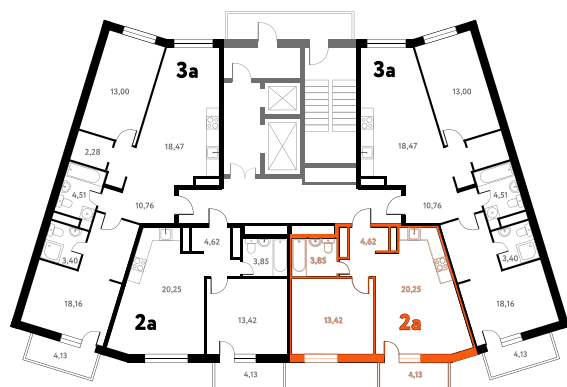

# 2-КОМ. 43,5 М<sup>2</sup>

 **С ОТДЕЛКОЙ**

 **СОВМЕЩЕНИЕ**

**1 ДОМ**

**4 СЕКЦИЯ**

**15 ЭТАЖ**

**7 944 000 руб.**

Эта квартира в ипотеку  
**ОТ 23 814 РУБ./МЕС**

На этаже 15 этаж 4 секция

На генплане 4 секция