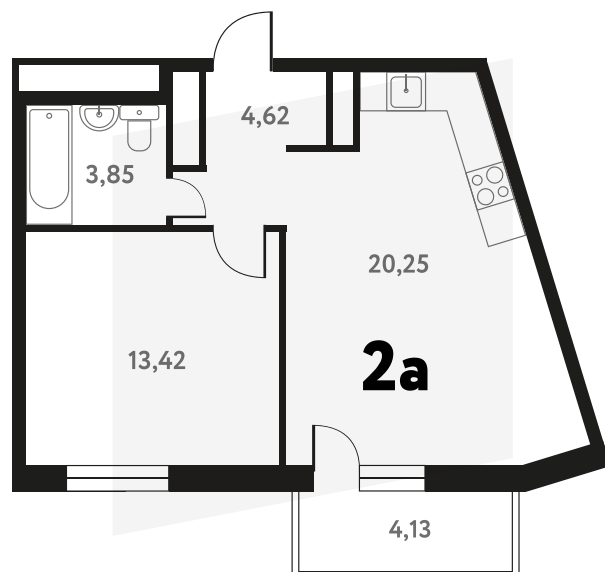

# 2-КОМ. 43,5 М<sup>2</sup>

 **С ОТДЕЛКОЙ**

 **СОВМЕЩЕНИЕ**

**1 ДОМ**

**4 СЕКЦИЯ**

**15 ЭТАЖ**

**7 944 000 руб.**

Эта квартира в ипотеку  
**ОТ 23 814 РУБ./МЕС**

На этаже 15 этаж 4 секция

На генплане 4 секция