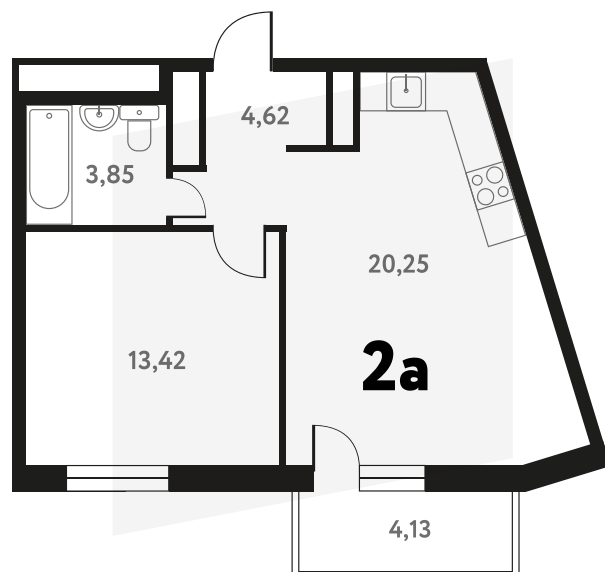

# 2-КОМ. 43,5 М<sup>2</sup>

 С ОТДЕЛКОЙ

 СОВМЕЩЕНИЕ

1 ДОМ

4 СЕКЦИЯ

15 ЭТАЖ

**7 944 000 руб.**

Эта квартира в ипотеку  
**ОТ 23 814 РУБ./МЕС**

На этаже 15 этаж 4 секция

На генплане 4 секция