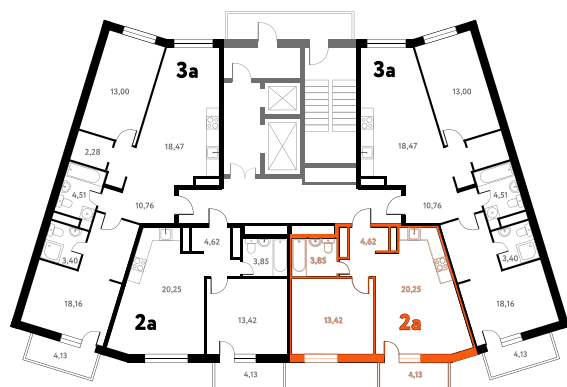

# 2-КОМ. 43,5 М<sup>2</sup>

 С ОТДЕЛКОЙ

 СОВМЕЩЕНИЕ

1 ДОМ

4 СЕКЦИЯ

15 ЭТАЖ

**7 944 000 руб.**

Эта квартира в ипотеку  
**ОТ 23 814 РУБ./МЕС**

На этаже 15 этаж 4 секция

На генплане 4 секция