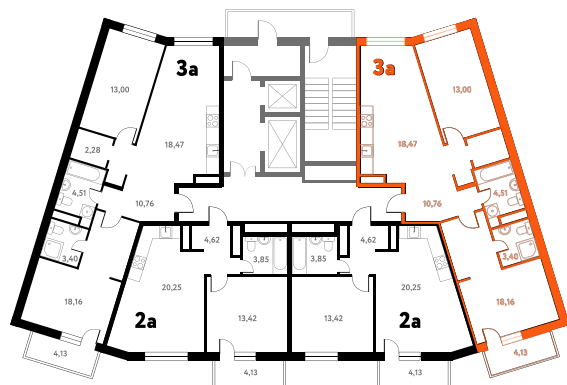

3-КОМ. 72,51 М²

 С ОТДЕЛКОЙ

 СОВМЕЩЕНИЕ

 ВИД НА ВОДУ

1 ДОМ

4 СЕКЦИЯ

15 ЭТАЖ

10 808 002 руб.

Эта квартира в ипотеку
ОТ 32 399 РУБ./МЕС

На этаже 15 этаж 4 секция

На генплане 4 секция