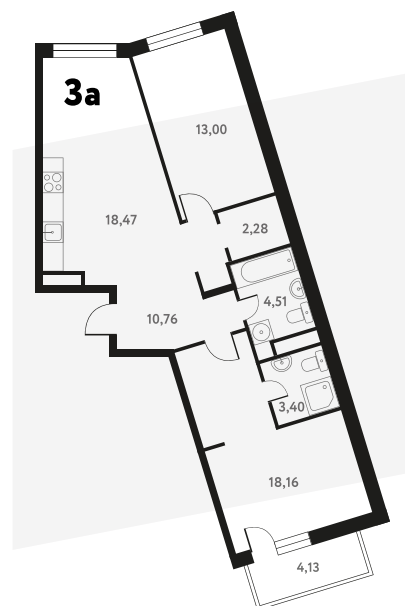

3-КОМ. 72,51 М²

 С ОТДЕЛКОЙ

 СОВМЕЩЕНИЕ

 ВИД НА ВОДУ

1 ДОМ

4 СЕКЦИЯ

15 ЭТАЖ

10 808 002 руб.

Эта квартира в ипотеку
ОТ 32 399 РУБ./МЕС

На этаже 15 этаж 4 секция

На генплане 4 секция