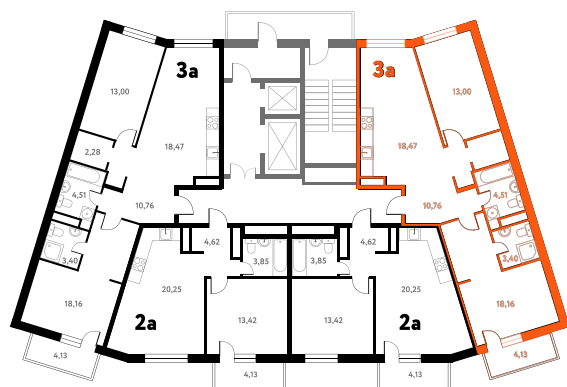

3-КОМ. 72,51 М²

 С ОТДЕЛКОЙ

 СОВМЕЩЕНИЕ

 ВИД НА ВОДУ

1 ДОМ

4 СЕКЦИЯ

15 ЭТАЖ

10 808 002 руб.

Эта квартира в ипотеку
ОТ 32 399 РУБ./МЕС

На этаже 15 этаж 4 секция

На генплане 4 секция