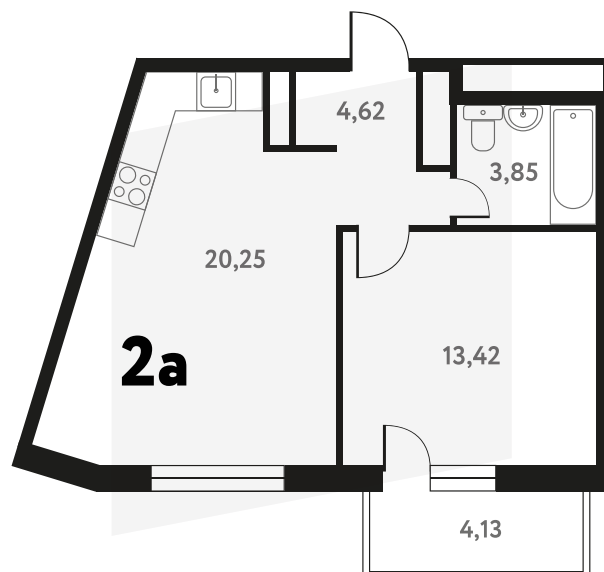

2-КОМ. 43,51 М²

с ОТДЕЛКОЙ

СОВМЕЩЕНИЕ

1 ДОМ

4 СЕКЦИЯ

11 ЭТАЖ

7 943 880 руб.

Эта квартира в ипотеку
от 23 813 руб./мес

На этаже 11 этаж 4 секция

На генплане 4 секция