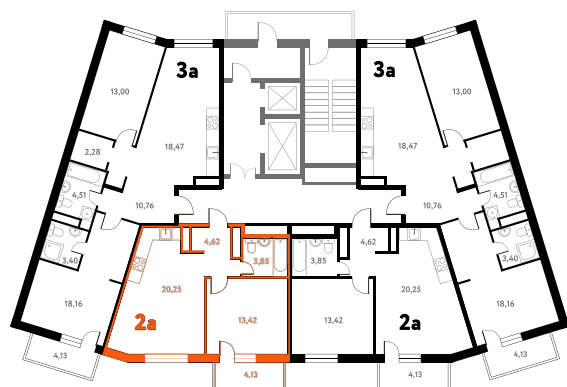

2-КОМ. 43,51 М²

с ОТДЕЛКОЙ

СОВМЕЩЕНИЕ

1 ДОМ

4 СЕКЦИЯ

11 ЭТАЖ

7 943 880 руб.

Эта квартира в ипотеку
от 23 813 руб./мес

На этаже 11 этаж 4 секция

На генплане 4 секция