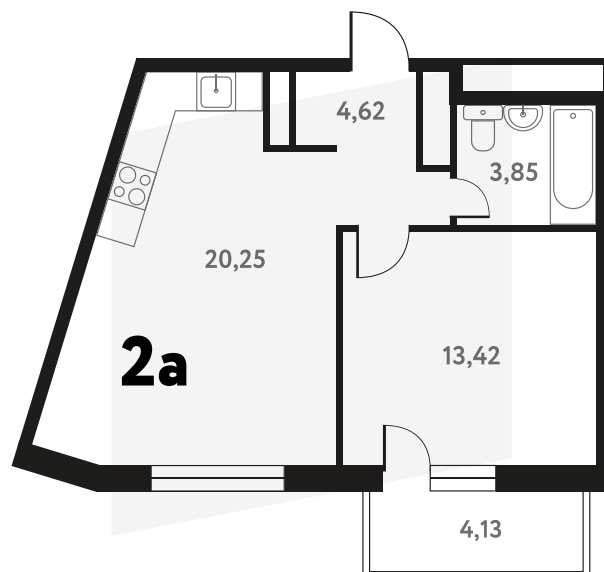

2-КОМ. 43,51 М²

 С ОТДЕЛКОЙ  СОВМЕЩЕНИЕ

1 ДОМ

4 СЕКЦИЯ

11 ЭТАЖ

7 943 880 руб.

Эта квартира в ипотеку
ОТ 23 179 РУБ./МЕС

На этаже 11 этаж 4 секция

На генплане 4 секция