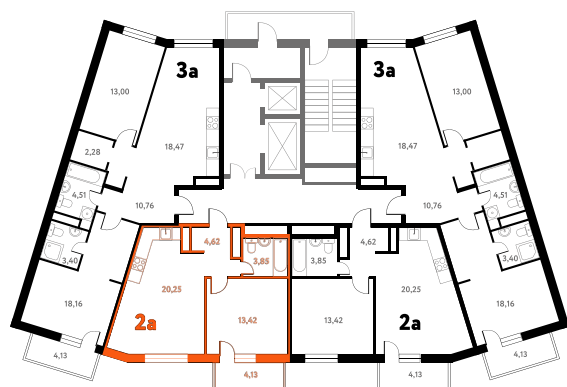

2-КОМ. 43,51 М²

 С ОТДЕЛКОЙ  СОВМЕЩЕНИЕ

1 ДОМ

4 СЕКЦИЯ

11 ЭТАЖ

7 943 880 руб.

Эта квартира в ипотеку
ОТ 23 179 РУБ./МЕС

На этаже 11 этаж 4 секция

На генплане 4 секция