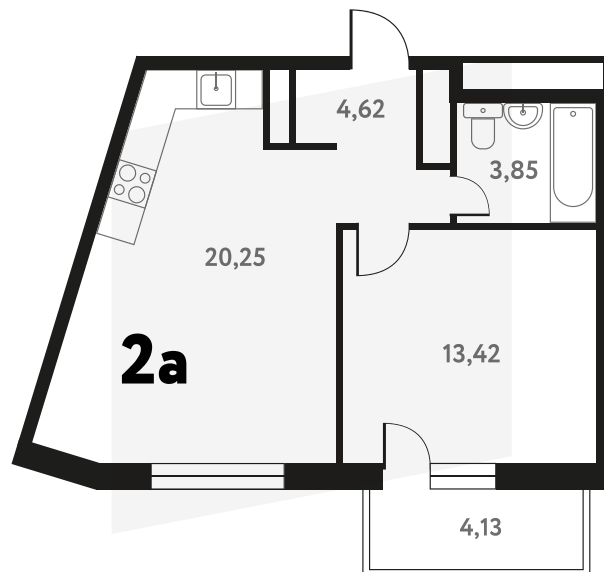

2-КОМ. 43,51 М²

с ОТДЕЛКОЙ

СОВМЕЩЕНИЕ

1 ДОМ

4 СЕКЦИЯ

11 ЭТАЖ

7 943 880 руб.

Эта квартира в ипотеку
от 23 813 руб./мес

На этаже 11 этаж 4 секция

На генплане 4 секция