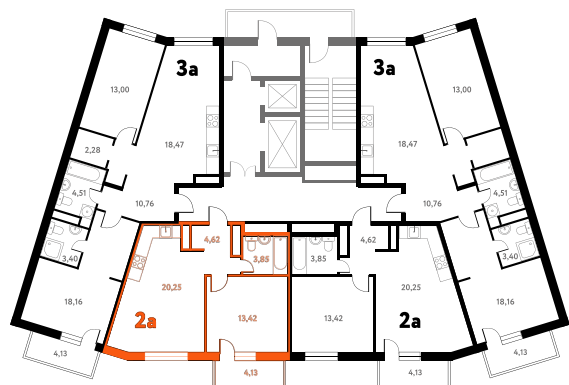

2-КОМ. 43,51 М²

с ОТДЕЛКОЙ

СОВМЕЩЕНИЕ

1 ДОМ

4 СЕКЦИЯ

11 ЭТАЖ

7 943 880 руб.

Эта квартира в ипотеку
от 23 813 руб./мес

На этаже 11 этаж 4 секция

На генплане 4 секция