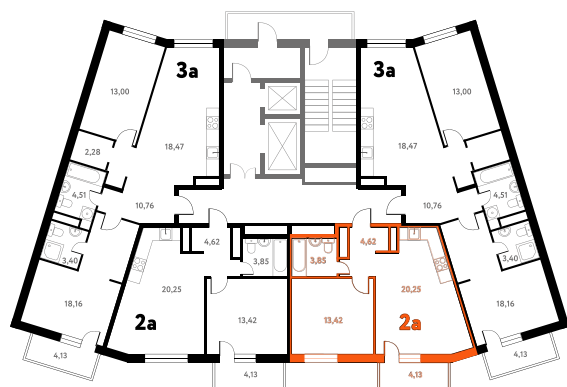

# 2-КОМ. 43,5 М<sup>2</sup>

 С ОТДЕЛКОЙ  СОВМЕЩЕНИЕ

1 ДОМ

4 СЕКЦИЯ

11 ЭТАЖ

**7 944 000 руб.**

Эта квартира в ипотеку  
ОТ 23 179 РУБ./МЕС

На этаже 11 этаж 4 секция

На генплане 4 секция