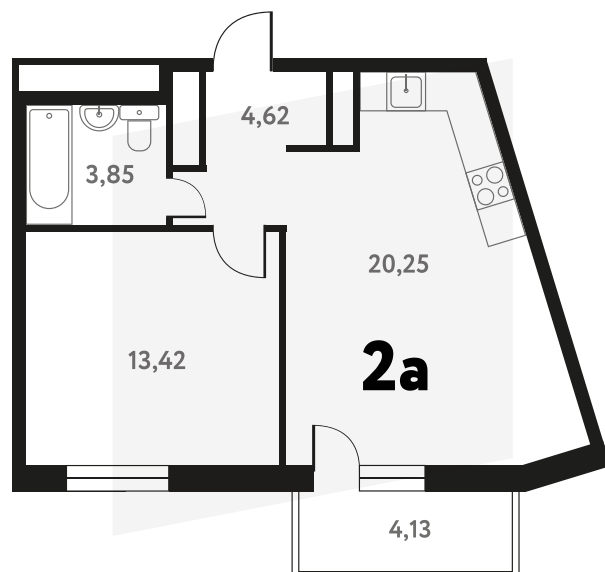

# 2-КОМ. 43,5 М<sup>2</sup>

 С ОТДЕЛКОЙ  СОВМЕЩЕНИЕ

1 ДОМ

4 СЕКЦИЯ

11 ЭТАЖ

**7 944 000 руб.**

Эта квартира в ипотеку  
ОТ 23 179 РУБ./МЕС

На этаже 11 этаж 4 секция

На генплане 4 секция