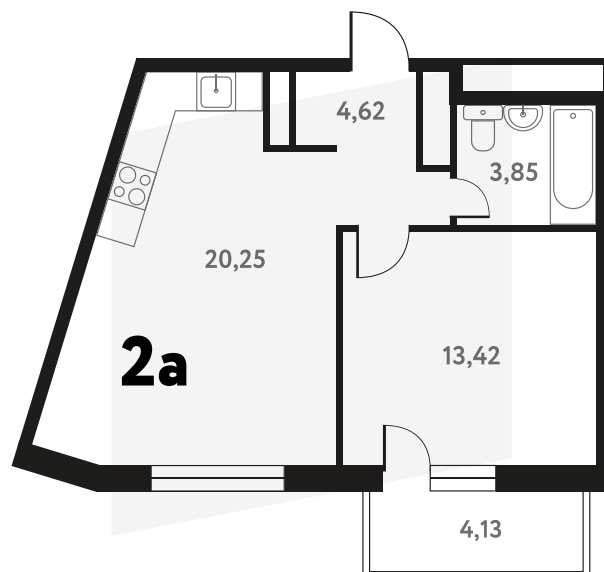

2-КОМ. 43,51 М²

 С ОТДЕЛКОЙ  СОВМЕЩЕНИЕ

1 ДОМ

4 СЕКЦИЯ

13 ЭТАЖ

7 943 880 руб.

Эта квартира в ипотеку
ОТ 23 179 РУБ./МЕС

На этаже 13 этаж 4 секция

На генплане 4 секция