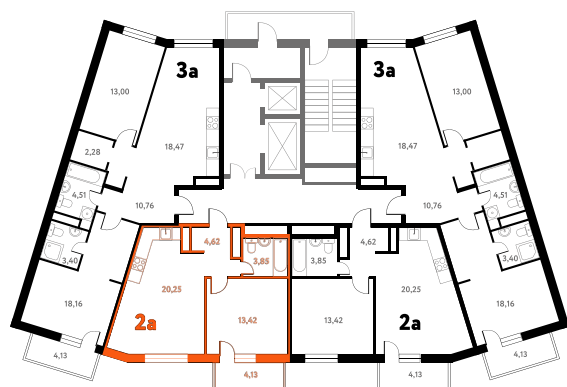

2-КОМ. 43,51 М²

 С ОТДЕЛКОЙ  СОВМЕЩЕНИЕ

1 ДОМ

4 СЕКЦИЯ

13 ЭТАЖ

7 943 880 руб.

Эта квартира в ипотеку
ОТ 23 179 РУБ./МЕС

На этаже 13 этаж 4 секция

На генплане 4 секция