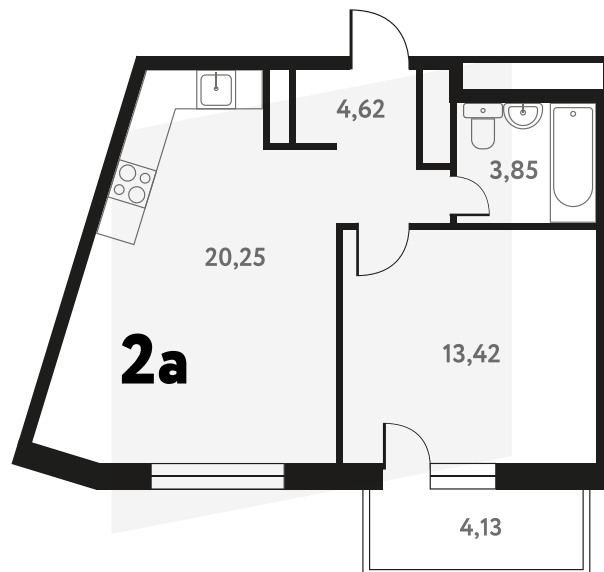

2-КОМ. 43,51 М²

 С ОТДЕЛКОЙ  СОВМЕЩЕНИЕ

1 ДОМ

4 СЕКЦИЯ

13 ЭТАЖ

7 943 880 руб.

Эта квартира в ипотеку
ОТ 23 179 РУБ./МЕС

На этаже 13 этаж 4 секция

На генплане 4 секция