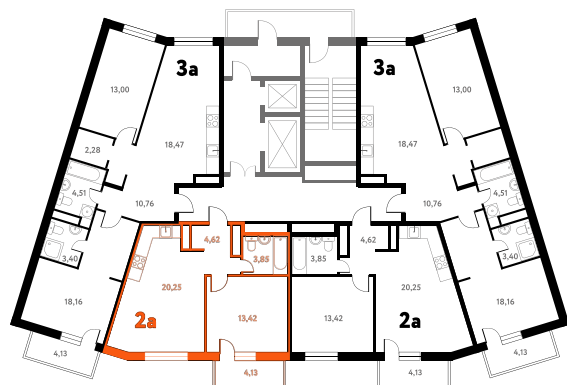

2-КОМ. 43,51 М²

 С ОТДЕЛКОЙ  СОВМЕЩЕНИЕ

1 ДОМ

4 СЕКЦИЯ

13 ЭТАЖ

7 943 880 руб.

Эта квартира в ипотеку
ОТ 23 179 РУБ./МЕС

На этаже 13 этаж 4 секция

На генплане 4 секция