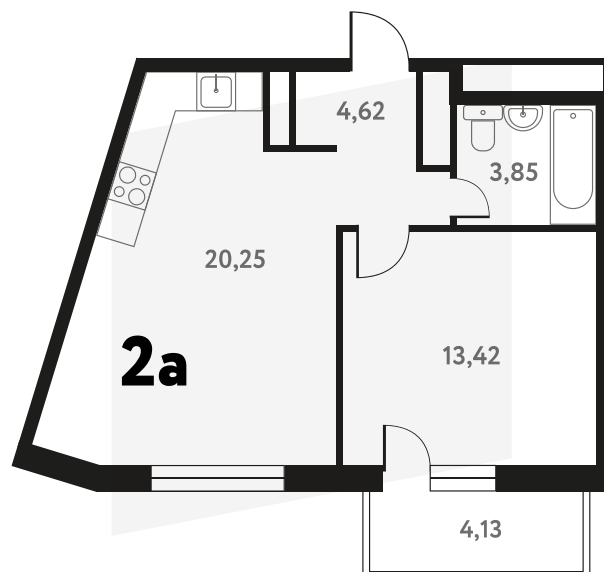

2-КОМ. 43,51 М²

с ОТДЕЛКОЙ

СОВМЕЩЕНИЕ

1 ДОМ

4 СЕКЦИЯ

13 ЭТАЖ

7 943 880 руб.

Эта квартира в ипотеку
от 23 813 руб./мес

На этаже 13 этаж 4 секция

На генплане 4 секция