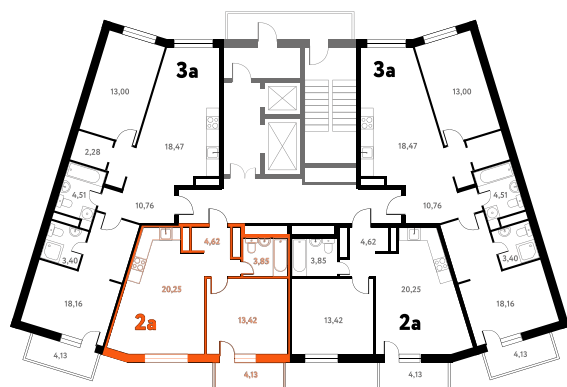

2-КОМ. 43,51 М²

с ОТДЕЛКОЙ

СОВМЕЩЕНИЕ

1 ДОМ

4 СЕКЦИЯ

13 ЭТАЖ

7 943 880 руб.

Эта квартира в ипотеку
от 23 813 руб./мес

На этаже 13 этаж 4 секция

На генплане 4 секция