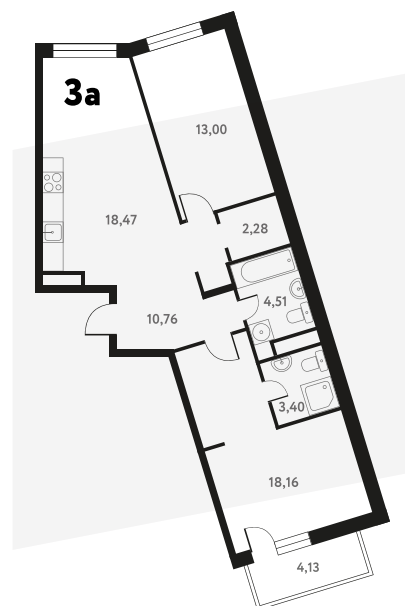

# 3-КОМ. 72,51 М<sup>2</sup>

 С ОТДЕЛКОЙ  СОВМЕЩЕНИЕ

 ВИД НА ВОДУ

**1 ДОМ**

**4 СЕКЦИЯ**

**13 ЭТАЖ**

**11 132 243 руб.**

Эта квартира в ипотеку  
**ОТ 32 482 РУБ./МЕС**

На этаже 13 этаж 4 секция

На генплане 4 секция