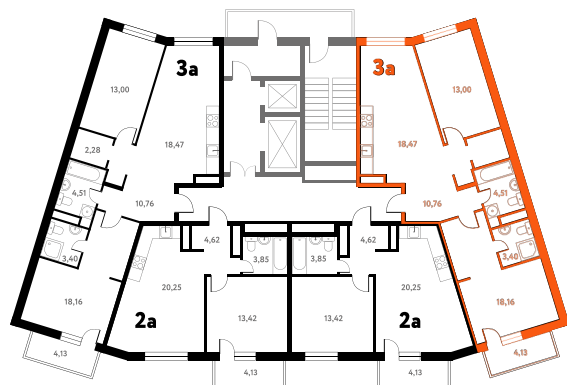

# 3-КОМ. 72,51 М<sup>2</sup>

 С ОТДЕЛКОЙ  СОВМЕЩЕНИЕ

 ВИД НА ВОДУ

**1 ДОМ**

**4 СЕКЦИЯ**

**13 ЭТАЖ**

**11 132 243 руб.**

Эта квартира в ипотеку  
**ОТ 32 482 РУБ./МЕС**

На этаже 13 этаж 4 секция

На генплане 4 секция