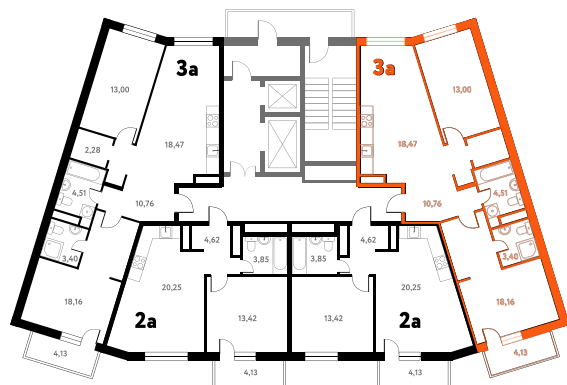

3-КОМ. 72,51 М²

 С ОТДЕЛКОЙ

 СОВМЕЩЕНИЕ

 ВИД НА ВОДУ

1 ДОМ

4 СЕКЦИЯ

13 ЭТАЖ

10 808 002 руб.

Эта квартира в ипотеку
ОТ 32 399 РУБ./МЕС

На этаже 13 этаж 4 секция

На генплане 4 секция