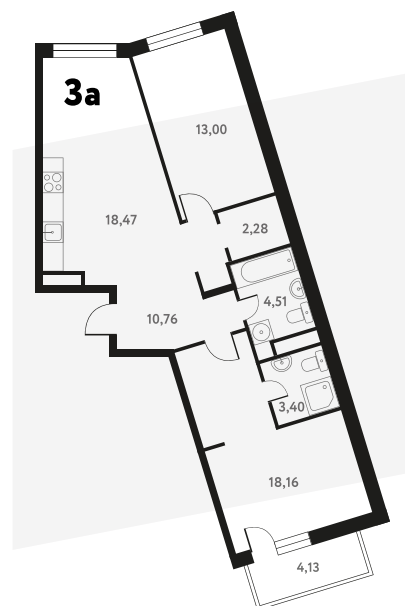

3-КОМ. 72,51 М²

 С ОТДЕЛКОЙ

 СОВМЕЩЕНИЕ

 ВИД НА ВОДУ

1 ДОМ

4 СЕКЦИЯ

13 ЭТАЖ

10 808 002 руб.

Эта квартира в ипотеку
ОТ 32 399 РУБ./МЕС

На этаже 13 этаж 4 секция

На генплане 4 секция