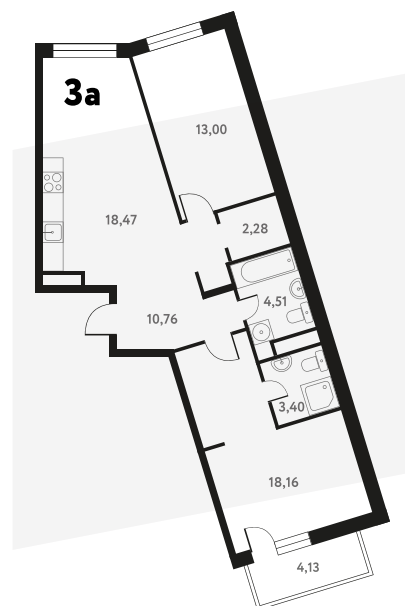

# 3-КОМ. 72,51 М<sup>2</sup>

 С ОТДЕЛКОЙ

 СОВМЕЩЕНИЕ

 ВИД НА ВОДУ

**1 ДОМ**

**4 СЕКЦИЯ**

**13 ЭТАЖ**

**10 808 002 руб.**

Эта квартира в ипотеку  
**ОТ 32 399 РУБ./МЕС**

На этаже 13 этаж 4 секция

На генплане 4 секция