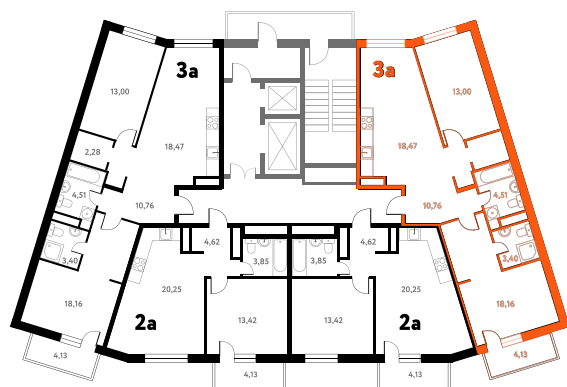

# 3-КОМ. 72,51 М<sup>2</sup>

 С ОТДЕЛКОЙ

 СОВМЕЩЕНИЕ

 ВИД НА ВОДУ

**1 ДОМ**

**4 СЕКЦИЯ**

**13 ЭТАЖ**

**10 808 002 руб.**

Эта квартира в ипотеку  
**ОТ 32 399 РУБ./МЕС**

На этаже 13 этаж 4 секция

На генплане 4 секция