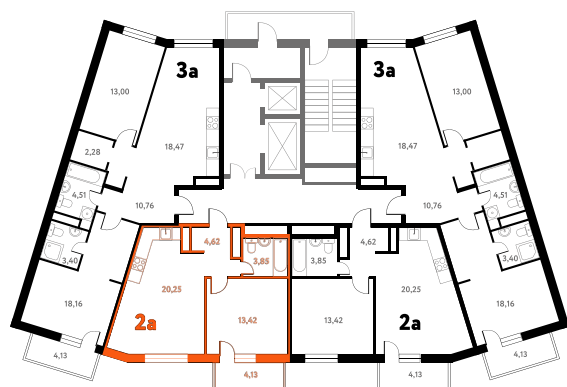

2-КОМ. 43,51 М²

 С ОТДЕЛКОЙ  СОВМЕЩЕНИЕ

1 ДОМ

4 СЕКЦИЯ

9 ЭТАЖ

7 943 880 руб.

Эта квартира в ипотеку
от 23 179 РУБ./МЕС

На этаже 9 этаж 4 секция

На генплане 4 секция