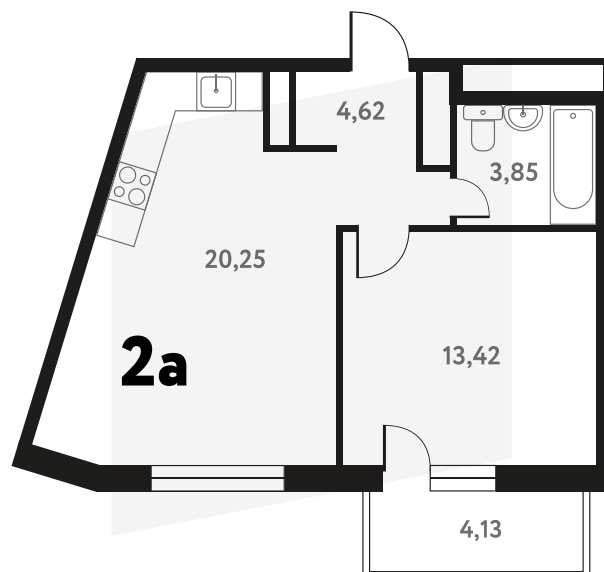

2-КОМ. 43,51 М²

 С ОТДЕЛКОЙ  СОВМЕЩЕНИЕ

1 ДОМ

4 СЕКЦИЯ

9 ЭТАЖ

7 943 880 руб.

Эта квартира в ипотеку
от 23 179 РУБ./МЕС

На этаже 9 этаж 4 секция

На генплане 4 секция