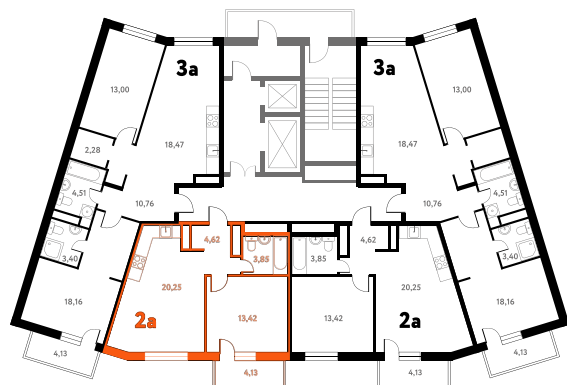

2-КОМ. 43,51 М²

с ОТДЕЛКОЙ

СОВМЕЩЕНИЕ

1 ДОМ

4 СЕКЦИЯ

9 ЭТАЖ

7 943 880 руб.

Эта квартира в ипотеку
от 23 813 руб./мес

На этаже 9 этаж 4 секция

На генплане 4 секция