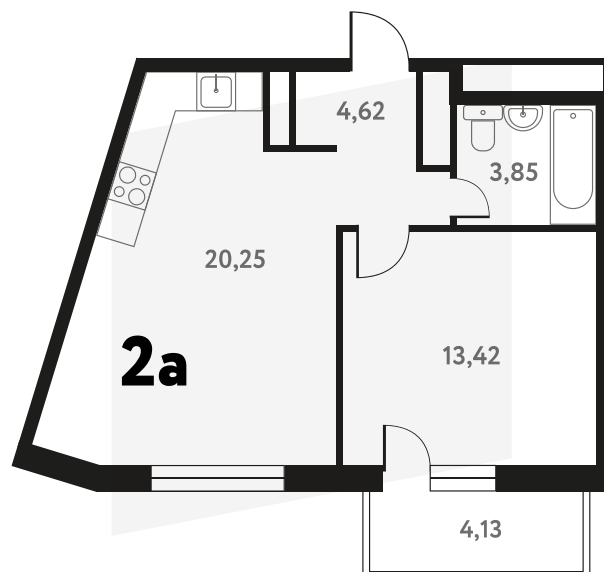

2-КОМ. 43,51 М²

с ОТДЕЛКОЙ

СОВМЕЩЕНИЕ

1 ДОМ

4 СЕКЦИЯ

9 ЭТАЖ

7 943 880 руб.

Эта квартира в ипотеку
от 23 813 руб./мес

На этаже 9 этаж 4 секция

На генплане 4 секция