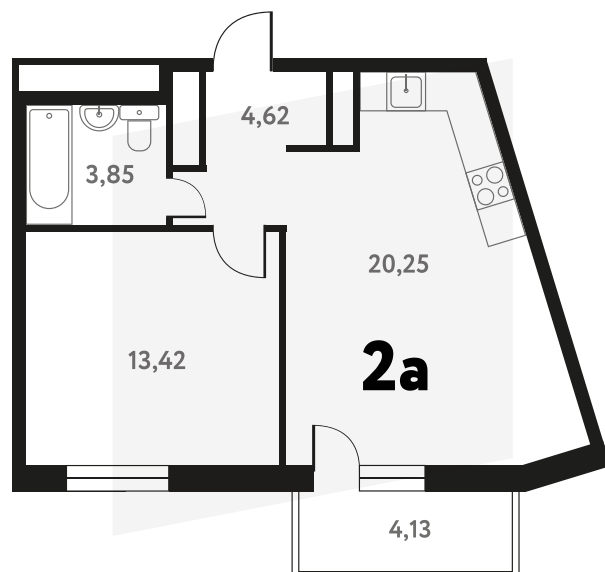

2-КОМ. 43,5 М²

 С ОТДЕЛКОЙ  СОВМЕЩЕНИЕ

1 ДОМ

4 СЕКЦИЯ

9 ЭТАЖ

7 944 000 руб.

Эта квартира в ипотеку
ОТ 23 179 РУБ./МЕС

На этаже 9 этаж 4 секция

На генплане 4 секция