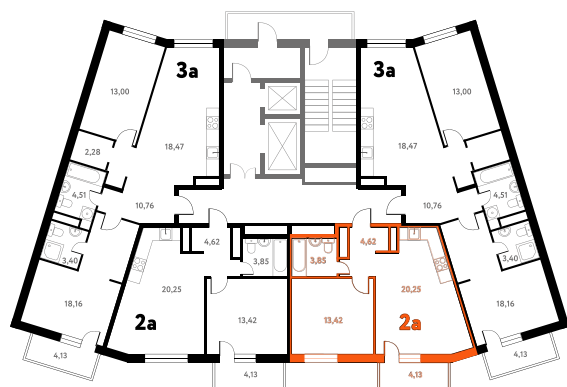

2-КОМ. 43,5 М²

 С ОТДЕЛКОЙ  СОВМЕЩЕНИЕ

1 ДОМ

4 СЕКЦИЯ

9 ЭТАЖ

7 944 000 руб.

Эта квартира в ипотеку
ОТ 23 179 РУБ./МЕС

На этаже 9 этаж 4 секция

На генплане 4 секция