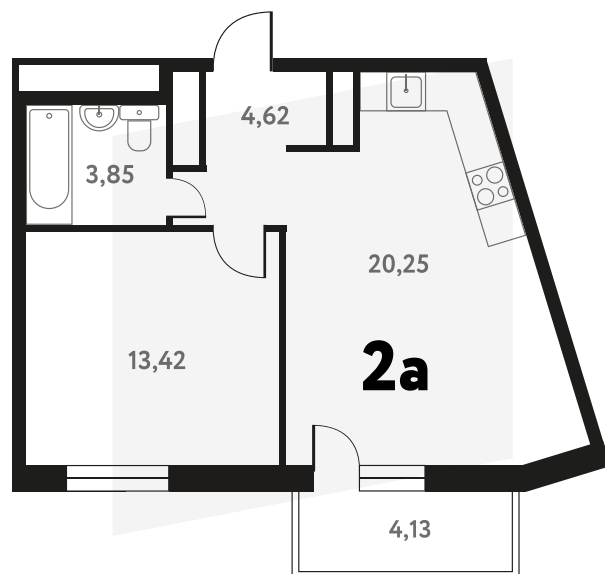

2-КОМ. 43,5 М²

 С ОТДЕЛКОЙ

 СОВМЕЩЕНИЕ

1 ДОМ

4 СЕКЦИЯ

9 ЭТАЖ

7 944 000 руб.

Эта квартира в ипотеку
ОТ 23 814 РУБ./МЕС

На этаже 9 этаж 4 секция

На генплане 4 секция