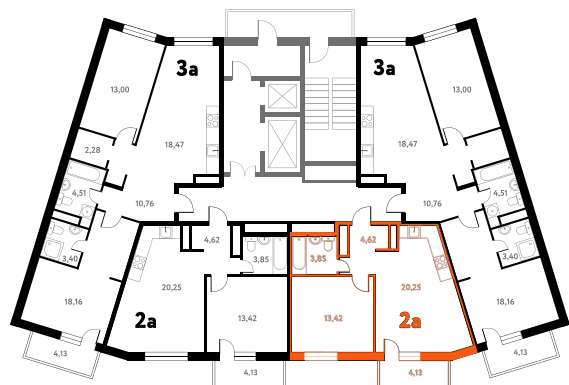

2-КОМ. 43,5 М²

 С ОТДЕЛКОЙ

 СОВМЕЩЕНИЕ

1 ДОМ

4 СЕКЦИЯ

9 ЭТАЖ

7 944 000 руб.

Эта квартира в ипотеку
ОТ 23 814 РУБ./МЕС

На этаже 9 этаж 4 секция

На генплане 4 секция