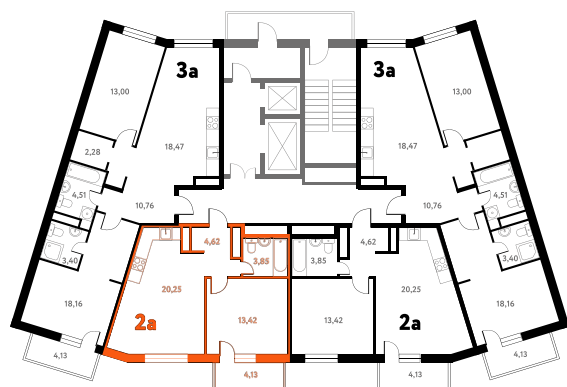

2-КОМ. 43,51 М²

 С ОТДЕЛКОЙ  СОВМЕЩЕНИЕ

1 ДОМ

4 СЕКЦИЯ

3 ЭТАЖ

7 794 730 руб.

Эта квартира в ипотеку
ОТ 23 366 РУБ./МЕС

На этаже 3 этаж 4 секция

На генплане 4 секция