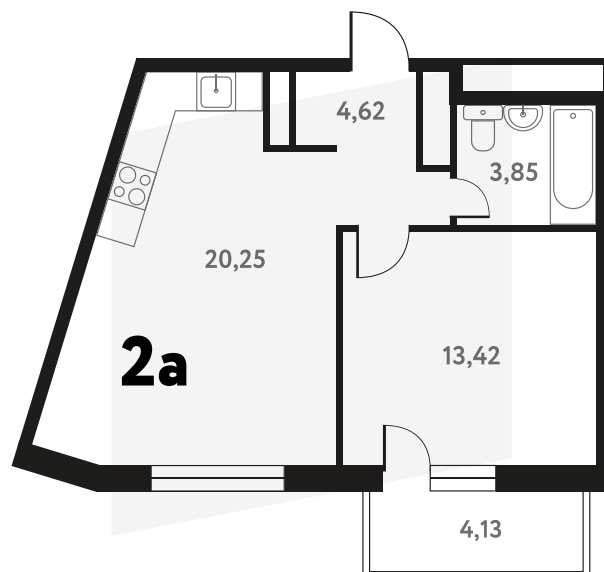

2-КОМ. 43,51 М²

 С ОТДЕЛКОЙ  СОВМЕЩЕНИЕ

1 ДОМ

4 СЕКЦИЯ

3 ЭТАЖ

7 794 730 руб.

Эта квартира в ипотеку
ОТ 23 366 РУБ./МЕС

На этаже 3 этаж 4 секция

На генплане 4 секция