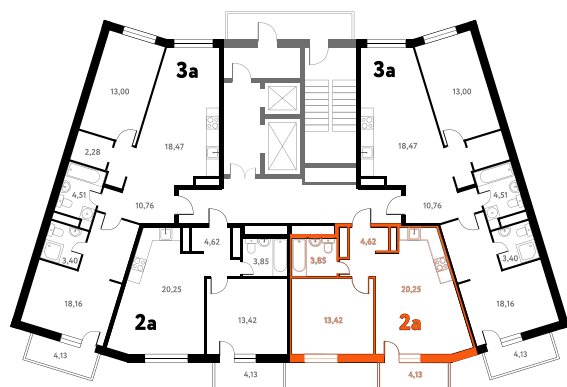

# 2-КОМ. 43,5 М<sup>2</sup>

 С ОТДЕЛКОЙ  СОВМЕЩЕНИЕ

1 ДОМ

4 СЕКЦИЯ

3 ЭТАЖ

**7 794 850 руб.**

Эта квартира в ипотеку  
ОТ 23 367 РУБ./МЕС

На этаже 3 этаж 4 секция

На генплане 4 секция