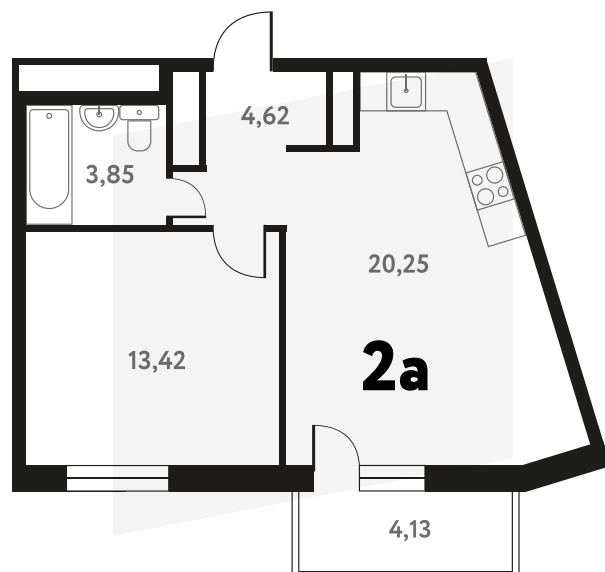

# 2-КОМ. 43,5 М<sup>2</sup>

 С ОТДЕЛКОЙ  СОВМЕЩЕНИЕ

1 ДОМ

4 СЕКЦИЯ

3 ЭТАЖ

**7 794 850 руб.**

Эта квартира в ипотеку  
ОТ 23 367 РУБ./МЕС

На этаже 3 этаж 4 секция

На генплане 4 секция