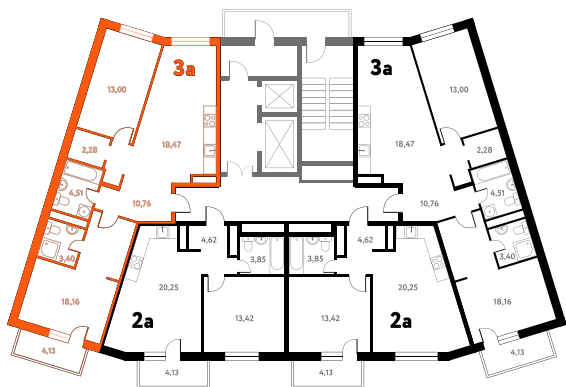

На этаже 17 этаж 3 секция

На генплане 3 секция