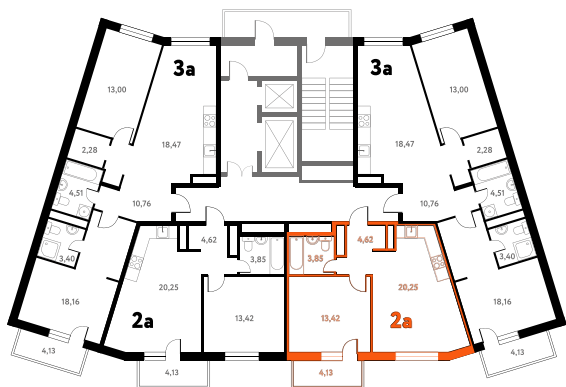

На эта же 17 этаж 3 секция

На генплана 3 секция