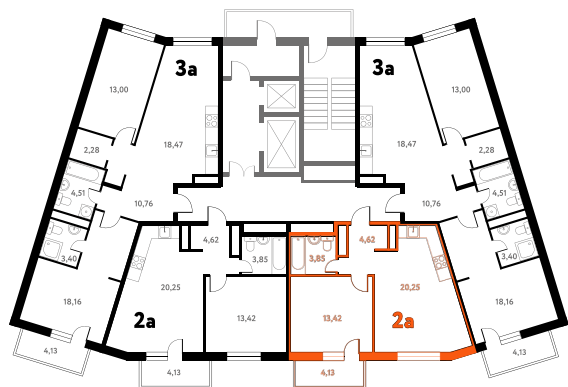

2-КОМ. 43,51 М²

Г СОВМЕЩЕНИЕ

1 ДОМ

3 СЕКЦИЯ

17 ЭТАЖ

7 311 217 руб.

Эта квартира в ипотеку
ОТ 21 917 РУБ./МЕС

На этаже 17 этаж 3 секция

На генплане 3 секция