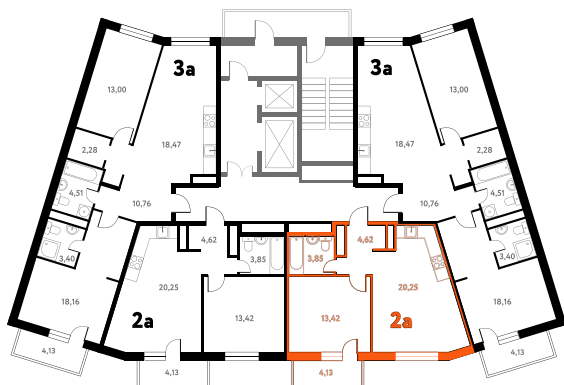

Мы используем файлы cookie чтобы улучшить сайт для вас

Согласен

2-КОМ. 43,51 М²

Г СОВМЕЩЕНИЕ

1 ДОМ

3 СЕКЦИЯ

15 ЭТАЖ

от **6 336 747 руб.**

Эта квартира в ипотеку
от 18 995 РУБ./МЕС

На эта же 15 этаж 3 секция

На генплана 3 секция

Офис продаж

МО, г. Пушкино, мкр. Мамонтовка, ул. Школьная, д. 28

Пн-Вс 10:00 - 20:00

Актуальна:

9/19/2024, 1:50:52 AM