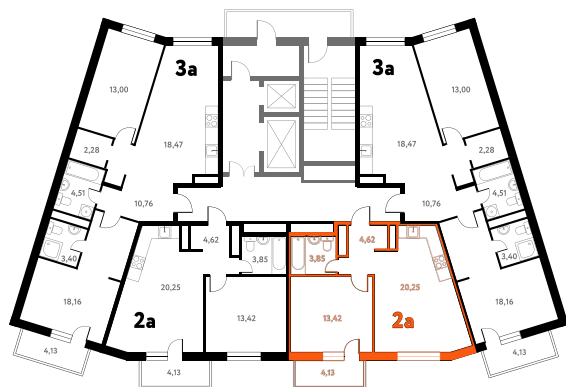

2-КОМ. 43,51 М²

Г СОВМЕЩЕНИЕ

1 ДОМ

3 СЕКЦИЯ

15 ЭТАЖ

7 350 626 руб.

Эта квартира в ипотеку
ОТ 22 035 РУБ./МЕС

На этаже 15 этаж 3 секция

На генплане 3 секция