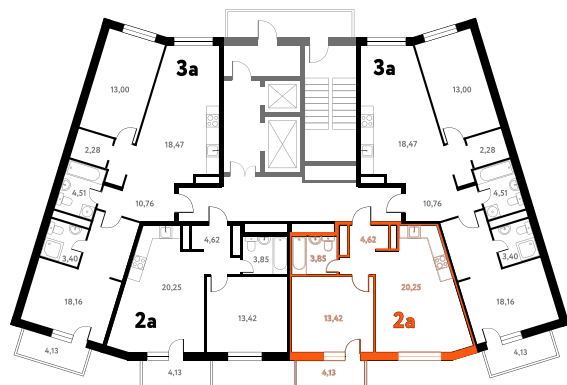

2-КОМ. 43,51 М²

Г СОВМЕЩЕНИЕ

1 ДОМ

3 СЕКЦИЯ

15 ЭТАЖ

7 350 626 руб.

Эта квартира в ипотеку
ОТ 22 035 РУБ./МЕС

На этаже 15 этаж 3 секция

На генплане 3 секция