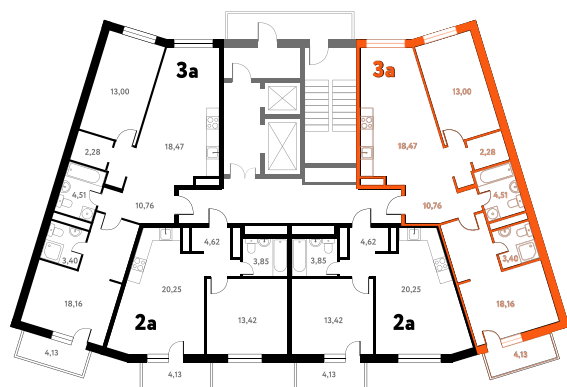

3-КОМ. 72,52 М²

Г СОВМЕЩЕНИЕ **🕒** ВИД НА ВОДУ

1 ДОМ

3 СЕКЦИЯ

15 ЭТАЖ

9 725 304 руб.

Эта квартира в ипотеку
от 28 377 РУБ./МЕС

На этаже 15 этаж 3 секция

На генплане 3 секция