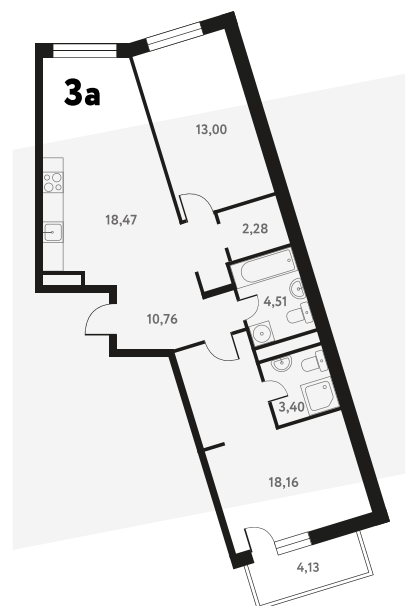

3-КОМ. 72,52 М²

Г СОВМЕЩЕНИЕ **🕒** ВИД НА ВОДУ

1 ДОМ

3 СЕКЦИЯ

15 ЭТАЖ

9 725 304 руб.

Эта квартира в ипотеку
от 28 377 РУБ./МЕС

На этаже 15 этаж 3 секция

На генплане 3 секция