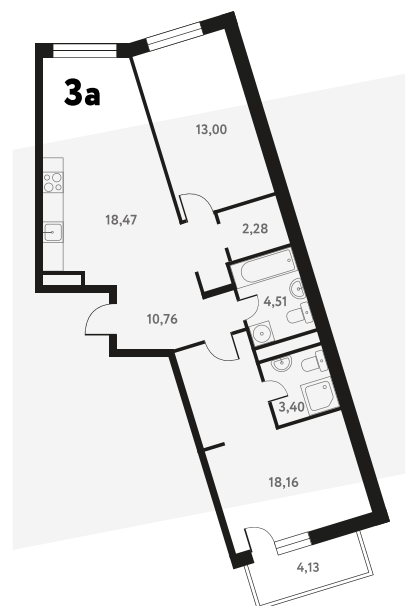

3-КОМ. 72,52 М²

Г СОВМЕЩЕНИЕ **🕒** ВИД НА ВОДУ

1 ДОМ

3 СЕКЦИЯ

15 ЭТАЖ

9 725 304 руб.

Эта квартира в ипотеку
от 28 377 руб./мес

На этаже 15 этаж 3 секция

На генплане 3 секция