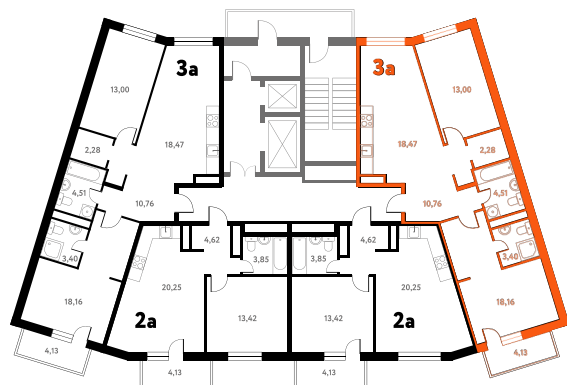

3-КОМ. 72,52 М²

Г СОВМЕЩЕНИЕ **🕒** ВИД НА ВОДУ

1 ДОМ

3 СЕКЦИЯ

15 ЭТАЖ

9 725 304 руб.

Эта квартира в ипотеку
от 28 377 руб./мес

На этаже 15 этаж 3 секция

На генплане 3 секция