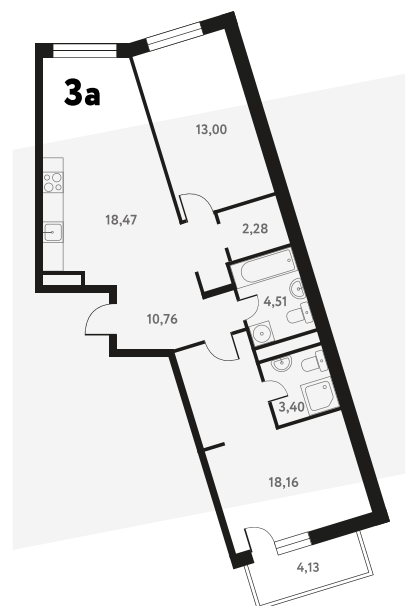

3-КОМ. 72,52 М²

Г СОВМЕЩЕНИЕ **🗿** ВИД НА ВОДУ

1 ДОМ

3 СЕКЦИЯ

15 ЭТАЖ

9 442 042 руб.

Эта квартира в ипотеку
от 28 304 руб./мес

На этаже 15 этаж 3 секция

На генплане 3 секция