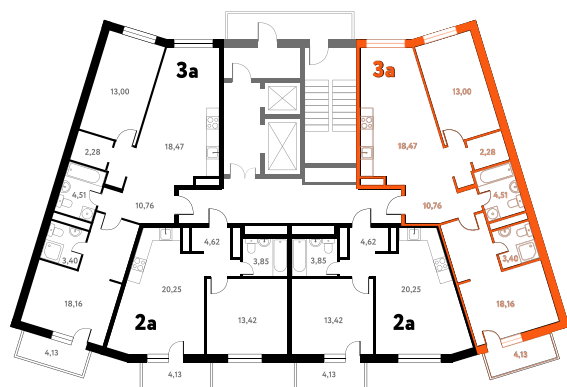

3-КОМ. 72,52 М²

Г СОВМЕЩЕНИЕ **🗿** ВИД НА ВОДУ

1 ДОМ

3 СЕКЦИЯ

15 ЭТАЖ

9 442 042 руб.

Эта квартира в ипотеку
от 28 304 руб./мес

На этаже 15 этаж 3 секция

На генплане 3 секция