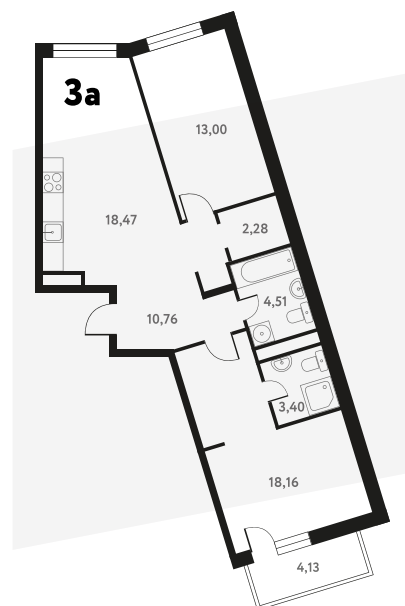

3-КОМ. 72,52 М²

Г СОВМЕЩЕНИЕ

🕒 ВИД НА ВОДУ

1 ДОМ

3 СЕКЦИЯ

15 ЭТАЖ

9 442 042 руб.

Эта квартира в ипотеку
ОТ 28 304 РУБ./МЕС

На этаже 15 этаж 3 секция

На генплане 3 секция