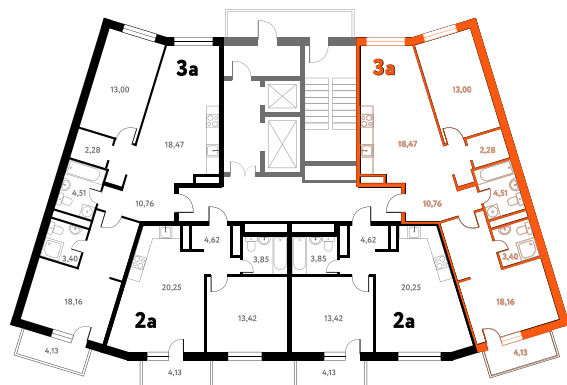

3-КОМ. 72,52 М²

Г СОВМЕЩЕНИЕ

🕒 ВИД НА ВОДУ

1 ДОМ

3 СЕКЦИЯ

15 ЭТАЖ

9 442 042 руб.

Эта квартира в ипотеку
ОТ 28 304 РУБ./МЕС

На этаже 15 этаж 3 секция

На генплане 3 секция