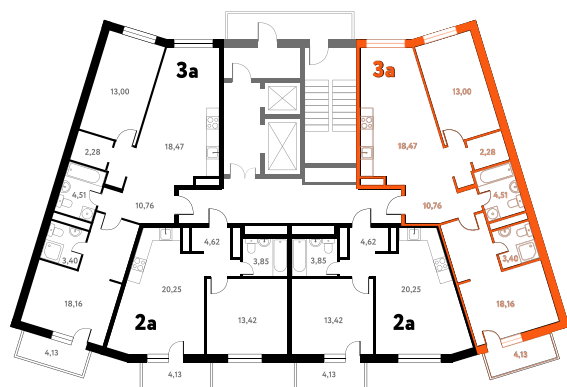

3-КОМ. 72,52 М²

Г СОВМЕЩЕНИЕ **🕒** ВИД НА ВОДУ

1 ДОМ

3 СЕКЦИЯ

15 ЭТАЖ

9 442 042 руб.

Эта квартира в ипотеку
ОТ 28 304 РУБ./МЕС

На этаже 15 этаж 3 секция

На генплане 3 секция