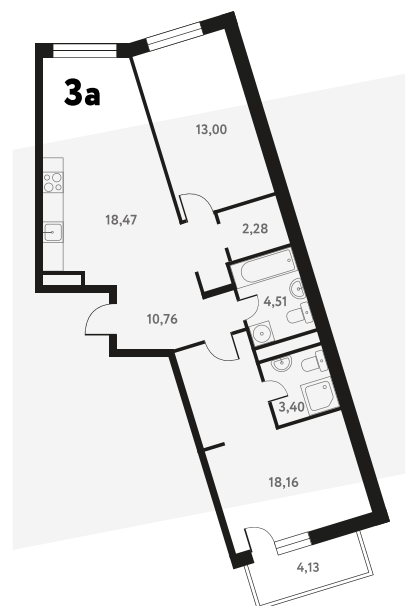

3-КОМ. 72,52 М²

Г СОВМЕЩЕНИЕ **🕒** ВИД НА ВОДУ

1 ДОМ

3 СЕКЦИЯ

15 ЭТАЖ

9 442 042 руб.

Эта квартира в ипотеку
ОТ 28 304 РУБ./МЕС

На этаже 15 этаж 3 секция

На генплане 3 секция