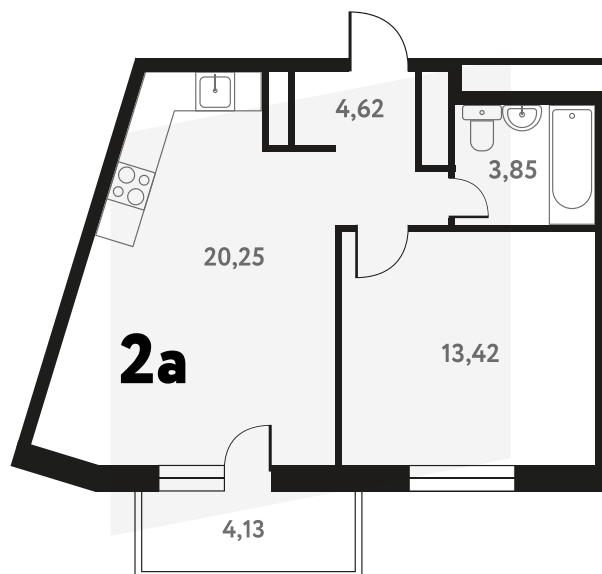

Мы используем файлы cookie, чтобы улучшить сайт для вас

Согласен

2-КОМ. 43,5 М²

Г СОВМЕЩЕНИЕ

1 ДОМ

3 СЕКЦИЯ

13 ЭТАЖ

от **6 336 747 руб.**

Эта квартира в ипотеку
от 18 995 РУБ./МЕС

На эта же 13 этаж 3 секция

На генплана 3 секция

Офис продаж

МО, г. Пушкино, мкр. Мамонтовка, ул. Школьная, д. 28

Пн-Вс 10:00 - 20:00

Актуальна:

9/19/2024, 5:08:01 PM