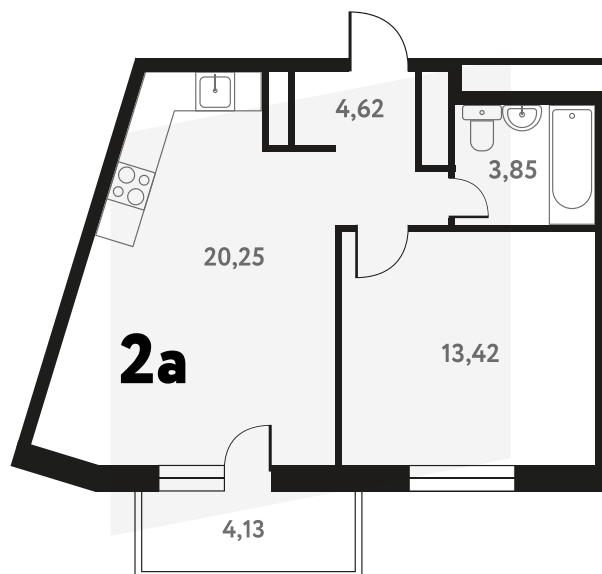

Мы используем файлы cookie чтобы улучшить сайт для вас

Согласен

2-КОМ. 43,5 М²

Г СОВМЕЩЕНИЕ

1 ДОМ

3 СЕКЦИЯ

13 ЭТАЖ

от **6 336 747** руб.

Эта квартира в ипотеку
от **18 995 РУБ./МЕС**

На эта же 13 этаж 3 секция

На генплана 3 секция

Офис продаж

МО, г. Пушкино, мкр. Мамонтовка, ул. Школьная, д. 28

Пн-Вс 10:00 - 20:00

Актуальна:

9/16/2024, 8:03:33 PM