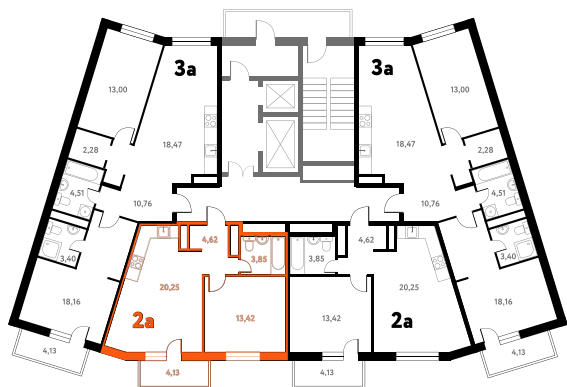

На эта же 13 этаж 3 секция

На генплана 3 секция